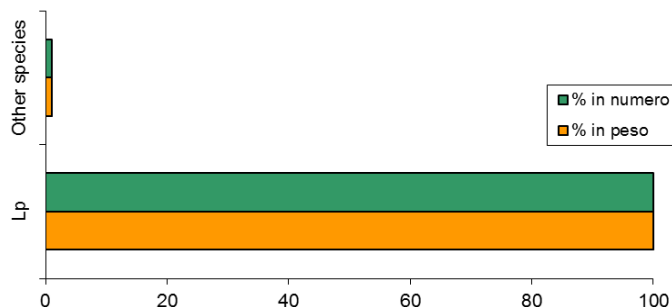

Dosaggi e caratteristiche

Dose di semina: 20-35 g/mq
Copertura con un sacco: 285-500 mq
Trasemina specie macroterme: 50-80 g/mq
Copertura con un sacco: 285-500 mq
Packaging: 10 kg
Sacchi/pallet: 40

Composizione percentuale peso / numero